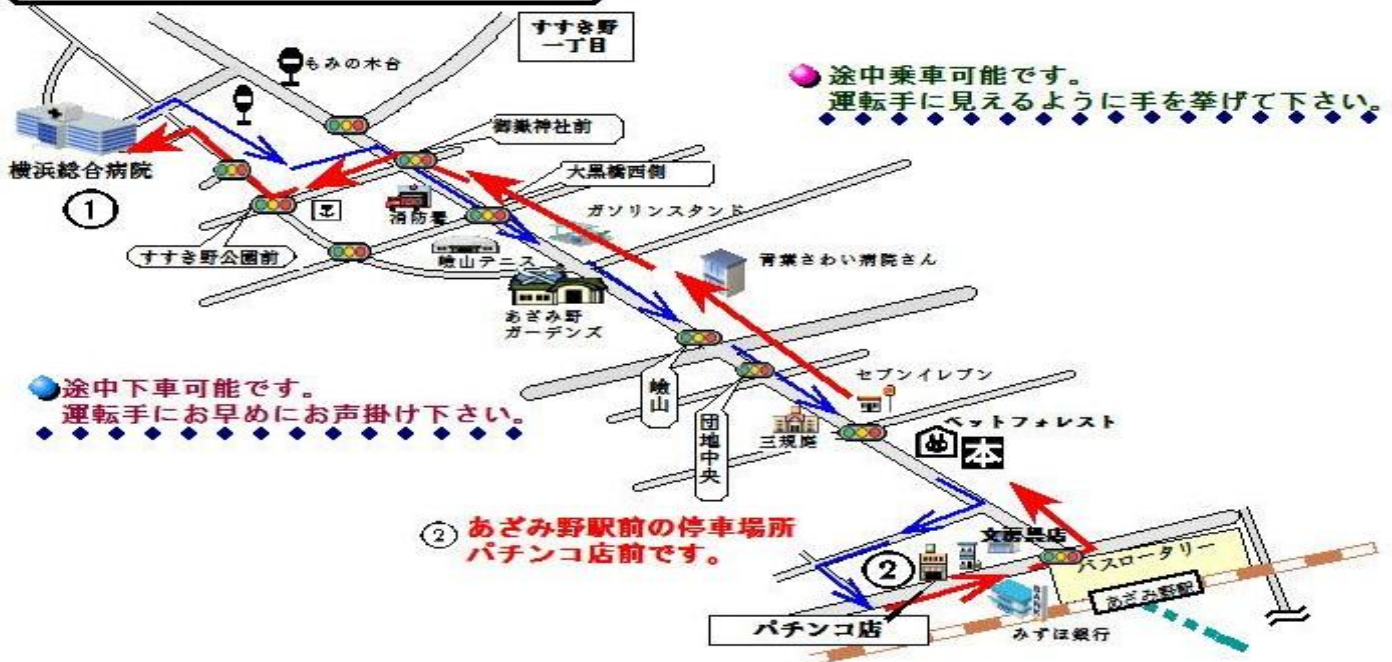

H29年10月2日～

あざみ野駅 循環コース

《土曜日午後・日曜日・祝祭日 運休》

| | 病院発 ① | あざみ野駅 ② | 病院着 |
|----|----------------|---------|-------|
| 午前 | 8:20 | 8:30 | 8:40 |
| | 8:50 | 9:00 | 9:10 |
| | 9:20 | 9:30 | 9:40 |
| | 9:50 | 10:00 | 10:10 |
| | 10:20 | 10:30 | 10:40 |
| | 10:50 | 11:00 | 11:10 |
| | 11:20 | 11:30 | 11:40 |
| | 11:50 | 12:00 | 12:10 |
| | 12:20 | 12:30 | 12:40 |
| 午後 | * 土曜日の午後は運休です。 | | |
| | 13:50 | 14:00 | 14:10 |
| | 14:20 | 14:30 | 14:40 |
| | 14:50 | 15:00 | 15:10 |
| | 15:20 | 15:30 | 15:40 |
| | 15:50 | 16:00 | 16:10 |
| | 16:20 | 16:30 | 16:40 |
| | 16:50 | 17:00 | 17:10 |

- ★あざみ野駅前の駐車場所はパチンコ店前です。
- ★コース途中での乗り降り可能です。

あざみ野駅 循環コース

- ☆巡回バスの停留所はございません。
- ☆必要に応じ挙手にてバスを止めることが出来ますが、路線バスの停留所、交差点付近では乗車出来ません。