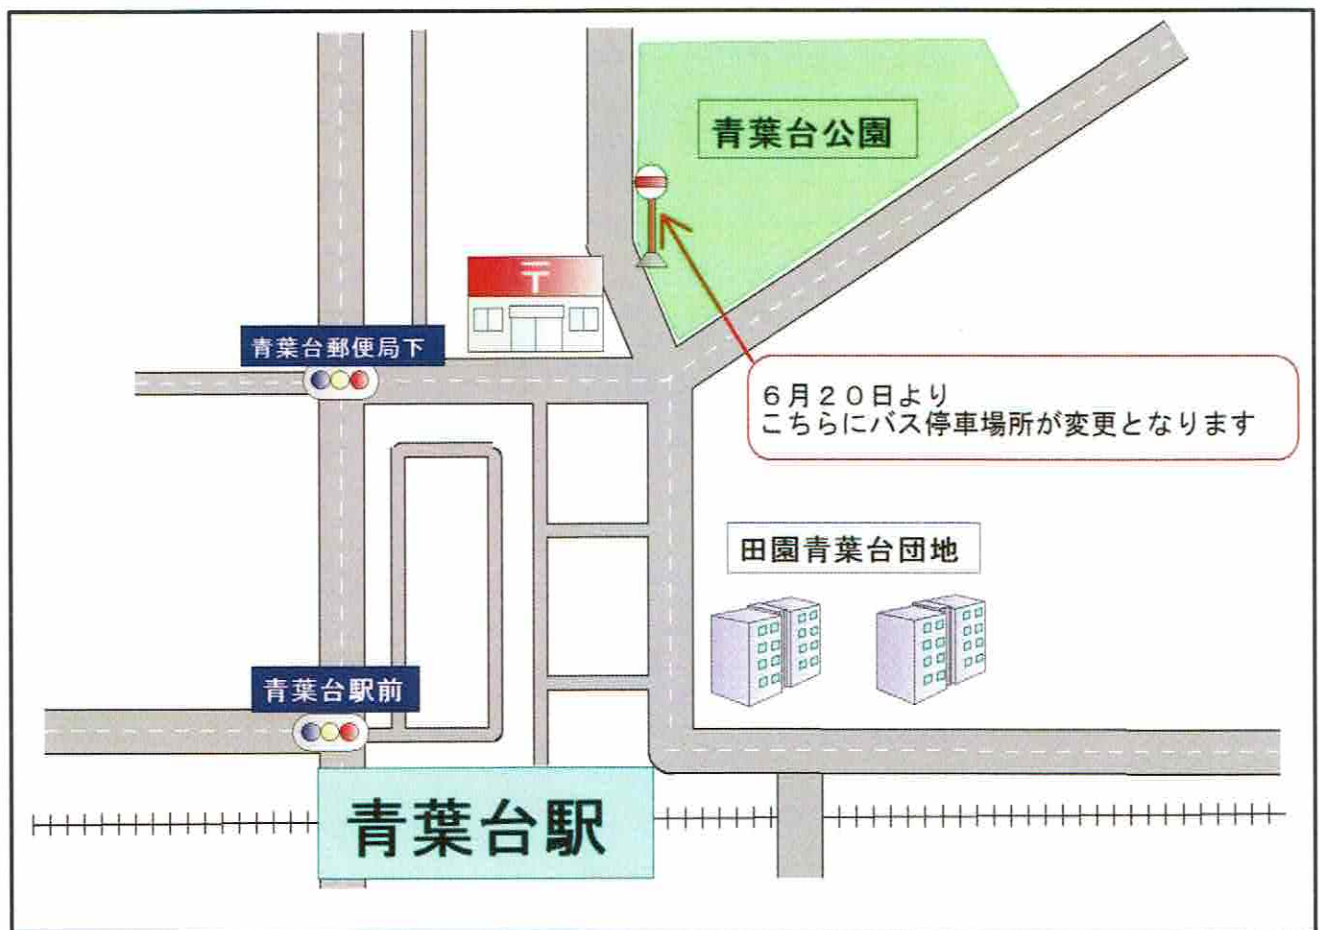

# 青葉台駅での駐車場所変更のお知らせ

青葉台駅直行便循環バスご利用の皆さまにご案内申し上げます。

**6月20日**より、下記の通り青葉台駅での駐車場所を変更致します。

《理由》 6月中旬から12月末まで、道路工事実施の為。

**注意) 駐輪場側でお待ちください。**

ご迷惑をお掛けしますが、ご了承いただきますようお願い申し上げます。

平成 29 年 6 月

横浜総合病院